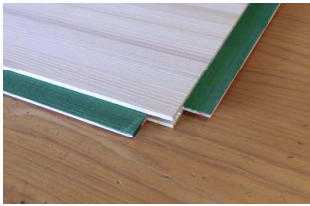

壁床材 デザインプレート（壁用）

20150701

- ◆幅広の板材を壁面に自由にレイアウト出来る加工パネルセット。
- ◆目地板を利用して、4方向につなぐことが可能です。
- ◆巾ハギ材だけでなく、無垢の巾広1枚板での対応も可能です。

<価格表>

[単位：円(税別)]

NO	製品名	樹種	品質	規格			数量	単位	本単価	約1㎡の単価
				長さ	幅	厚				
H-1	巾ハギデザインプレート	杉	板目クレル	290	290	12	1	セット	1,350	16,060
H-2	巾ハギデザインプレート	杉	板目クレル	870	290	12	1	セット	2,740	10,870
H-3	巾ハギデザインプレート	杉	板目クレル	1740	290	12	1	セット	4,600	9,120
* 釘・コ1枚づつの目地板セットの金額です										
H-13	見切り	杉	上小節	900	20	15	1	本	280	
H-14	巾木	杉	上小節	900	65	9	1	本	504	
H-15	目地板	杉	上小節	1800	25	4	1	本	280	
H-16	目地板	杉	上小節	900	25	4	1	本	160	
H-17	目地板	杉	上小節	300	25	4	1	本	50	
H-18	目地板	杉	上小節	900	50	4	1	本	280	
* 着色は別途となります										

※樹種は杉又は桧、品質は板目クレル又は柾目クレルをお選びいただけます。

※雇実材はオプションで着色塗装することも可能です。