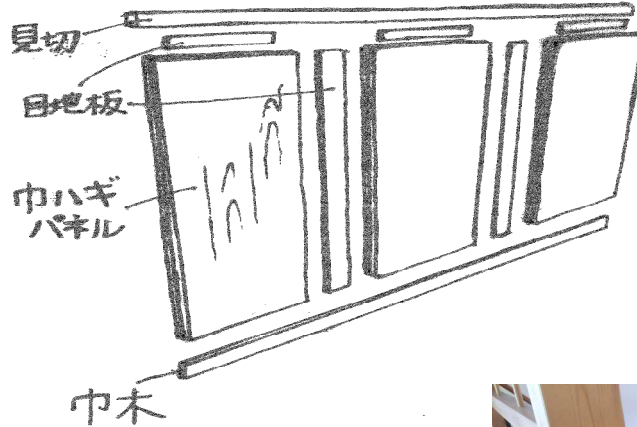

壁床材 デザインプレート（壁用）

20150701

- ◆幅広の板材を壁面に自由にレイアウト出来る加工パネルセット。
- ◆目地板を利用して、4方向につなぐことが可能です。
- ◆巾ハギ材だけでなく、無垢の巾広1枚板での対応も可能です。

<価格表>

[単位：円(税別)]

NO	製品名	樹種	品質	規格			数量	単位	本単価	約1㎡の単価
				長さ	幅	厚				
H-1	巾ハギデザインプレート	杉	板目クレル	290	290	12	1	セット	1,350	16,060
H-2	巾ハギデザインプレート	杉	板目クレル	870	290	12	1	セット	2,740	10,870
H-3	巾ハギデザインプレート	杉	板目クレル	1740	290	12	1	セット	4,600	9,120
* 釘・コ1枚づつの目地板セットの金額です										
H-13	見切り	杉	上小節	900	20	15	1	本	280	
H-14	巾木	杉	上小節	900	65	9	1	本	504	
H-15	目地板	杉	上小節	1800	25	4	1	本	280	
H-16	目地板	杉	上小節	900	25	4	1	本	160	
H-17	目地板	杉	上小節	300	25	4	1	本	50	
H-18	目地板	杉	上小節	900	50	4	1	本	280	
* 着色は別途となります										