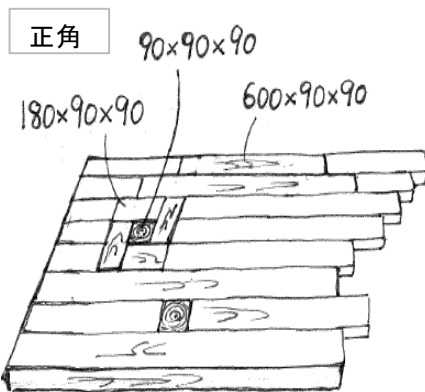

ガーデンウッズ 90

- ◆国産の杉・桧材を地面に並べただけで使えるウッドデッキ。
- ◆設置がとても簡単で交換も楽々行えます。
- ◆細かい材を組み合わせて色々なパターションが楽しめます。
- ◆新しい防腐処理をした木材
「**マーベルウッド**」を使用しています。

- ◆**マーベルウッド**に使用する新しい防腐処理剤「ミラクル・ルAZ」
- 1、重金属を含まない、安全性の高い有機系の薬剤です。
- 2、JIS規格の基準を満たす高耐久性能です。
- 3、無色透明の仕上りで、自然な木の色に近づきました。
- * (公) 日本木材保存協会の認定薬剤です。

【設置事例】

<標準部材価格>

[単位: 円(税別)]

品番	品名	仕様	長さ	巾	厚み	本	単価	杉	単価	桧
G90-1	正角	節有	90	90	90	1	160	180		
G90-2	正角	節有	180	90	90	1	310	350		
G90-3	正角	節有	300	90	90	1	550	610		
G90-4	正角	節有	600	90	90	1	1010	1,130		
G90-5	正角	節有	900	90	90	1	1470	1,640		
G90-6	正角	節有	1200	90	90	1	1930	2,150		
G90-7	正角	節有	1500	90	90	1	2380	2,660		