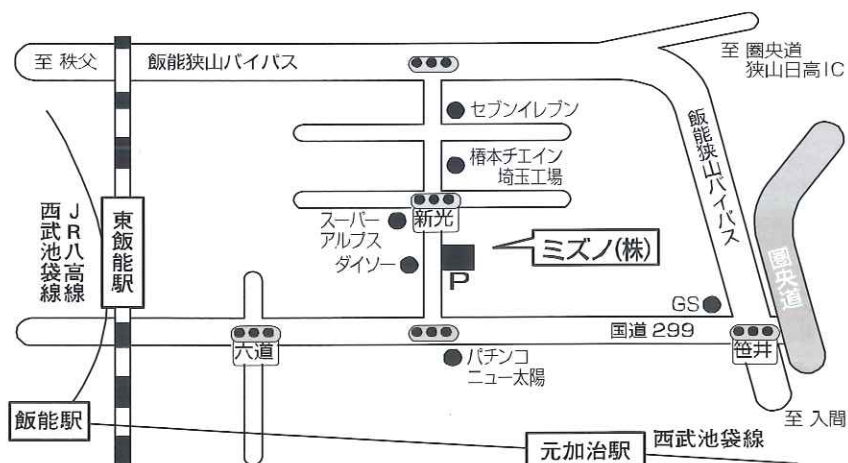

木と遊ぶ 気になる倉庫 plus CAFE

2017年2月5日 日曜日

10:00～15:00 雨天決行

場所 ミズノ(株)敷地内

飯能市新光46-2

倉庫内について

倉庫内にある木材・建材等をご覧になる場合は、近くのスタッフにお声掛けください。

P 駐車場について

イベント開催中、中央商事様のご厚意で新光法要殿むかひの駐車場をお借りしています。スタッフの誘導に従って駐車してください。

木と遊ぶ 気になる倉庫 plus CAFE

cafe

雑貨&カフェ「kinoca」さん出店

メニュー	
FOOD	¥500~700
カレーライス、豚丼、ミネストローネ	
DRINK	¥400
ブレンドコーヒー、紅茶、ココア	
CAKE	¥300
チーズケーキ、ガトーショコラ、 ソフォンケーキ	